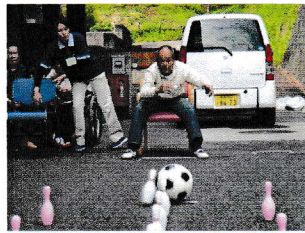

謹賀新年

三輪の里デイサービスセンター広報誌
第七八号・平成二十八年一月（編集 米谷修）

みせの弁当箱

今年の デイサービスでの日々を 振り返ってみよう！

一月 お茶会

三月 ひな祭

五月 青空喫茶

四月 お花見

三輪の里デイサービスセンター1月の予定表

日付	曜日	入浴順	集団レクリエーション活動名	担当職員	その他	
1	金					
2	土					
3	日					
4	月	女→男 薬草風呂	お正月レク	大山	チャレンジ いきいき体操	
5	火		お正月レク	笹尾	↑	
6	水		お正月レク	門脇	↓	
7	木		お正月レク	中田	チャレンジ ちょいカラオケ ↑	
8	金		あおげ あおげ	巽	↑	七草汁
9	土		キックパッカー	藤田	↓	
10	日					
11	月		男→女	カラオケ	的場	チャレンジ 早口言葉とフリット活動 ↑
12	火			水玉入れ	山口	↑
13	水	投げてビンゴ		笹尾	チャレンジ 書道教室	
14	木	あおげ あおげ		藤田	↑	
15	金	キックパッカー		大山	↓	
16	土	ボールかくれんぼ		西井	チャレンジ 書道教室と音読活動 ↓	
17	日					
18	月	女→男	水玉入れ	笹尾	↑	訪問理髪日
19	火		カラオケ	大山	チャレンジ いきいき体操	
20	水		あおげ あおげ	西井	↓	
21	木		キックパッカー	巽	↑	
22	金		ボールかくれんぼ	的場	チャレンジ 料理教室	
23	土		どきどきキャッチ	中田	↓	
24	日					
25	月	男→女	投げてビンゴ	門脇	チャレンジ 音読活動 ↑	
26	火		あおげ あおげ	藤田	チャレンジ 早口言葉とフリット活動	
27	水		カラオケ	笹尾	↓	ドリンクサービス
28	木		ボールかくれんぼ	中田	チャレンジ ちょいカラオケ	
29	金		どきどきキャッチ	山口	↑	
30	土		水玉入れ	西井	↓	
31	日					